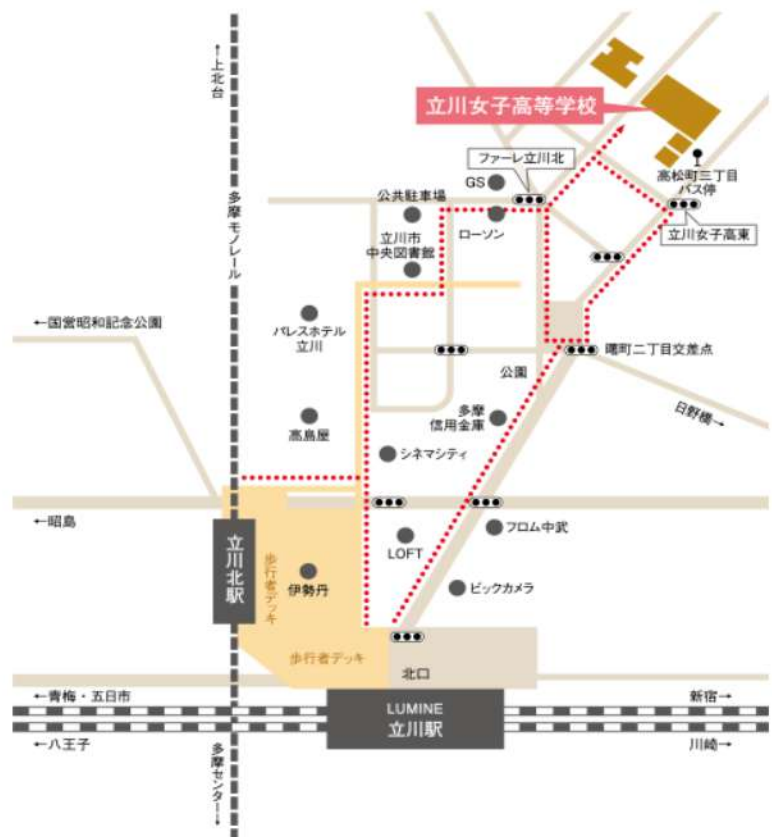

もう、日なたぽっこはいらニヤイ。

「ふく射式冷暖房体感会」

at 立川女子高等学校

Presented by 環境工学

「心く射式冷暖房体感会」

at 立川女子高等学校

Presented by 環境工学

Date

2019/11/20-21 [水][木]
10:00-12:00

Access

立川女子高等学校
東京都立川市高松町3-12-1

※学校への問い合わせはお控えください。

Contact

環境工学株式会社

E-mail: ecowin@kankyo-Kogaku.co.jp

TEL: 042-525-7072